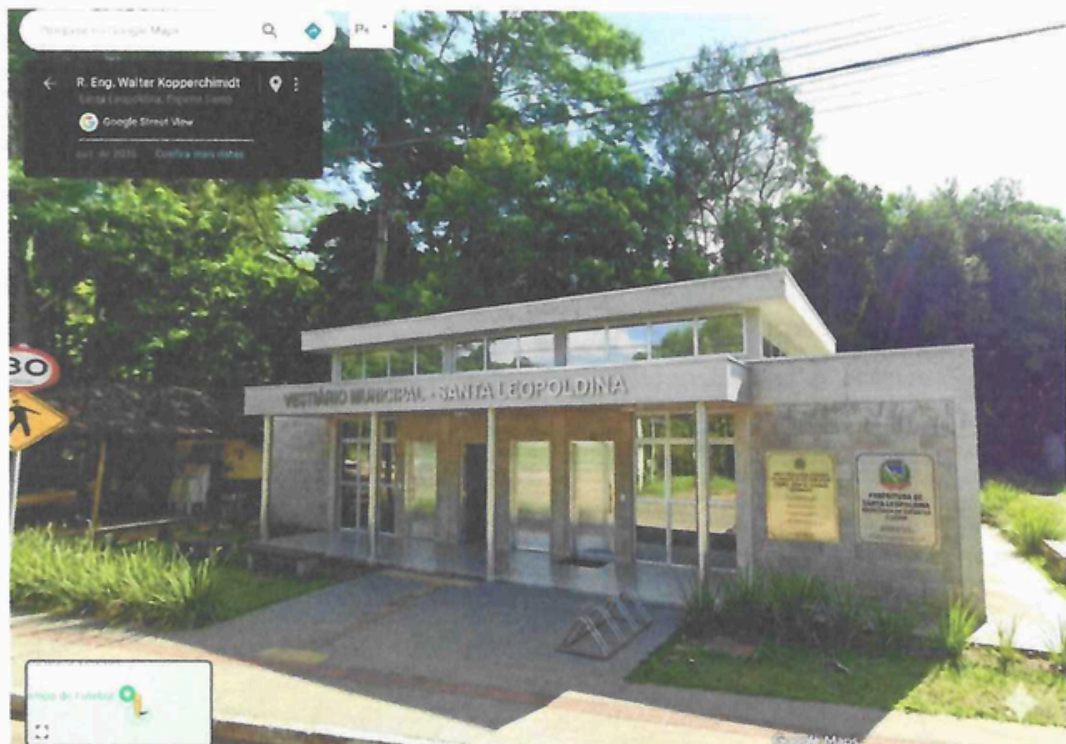

Legenda: sugestão do novo vestiário